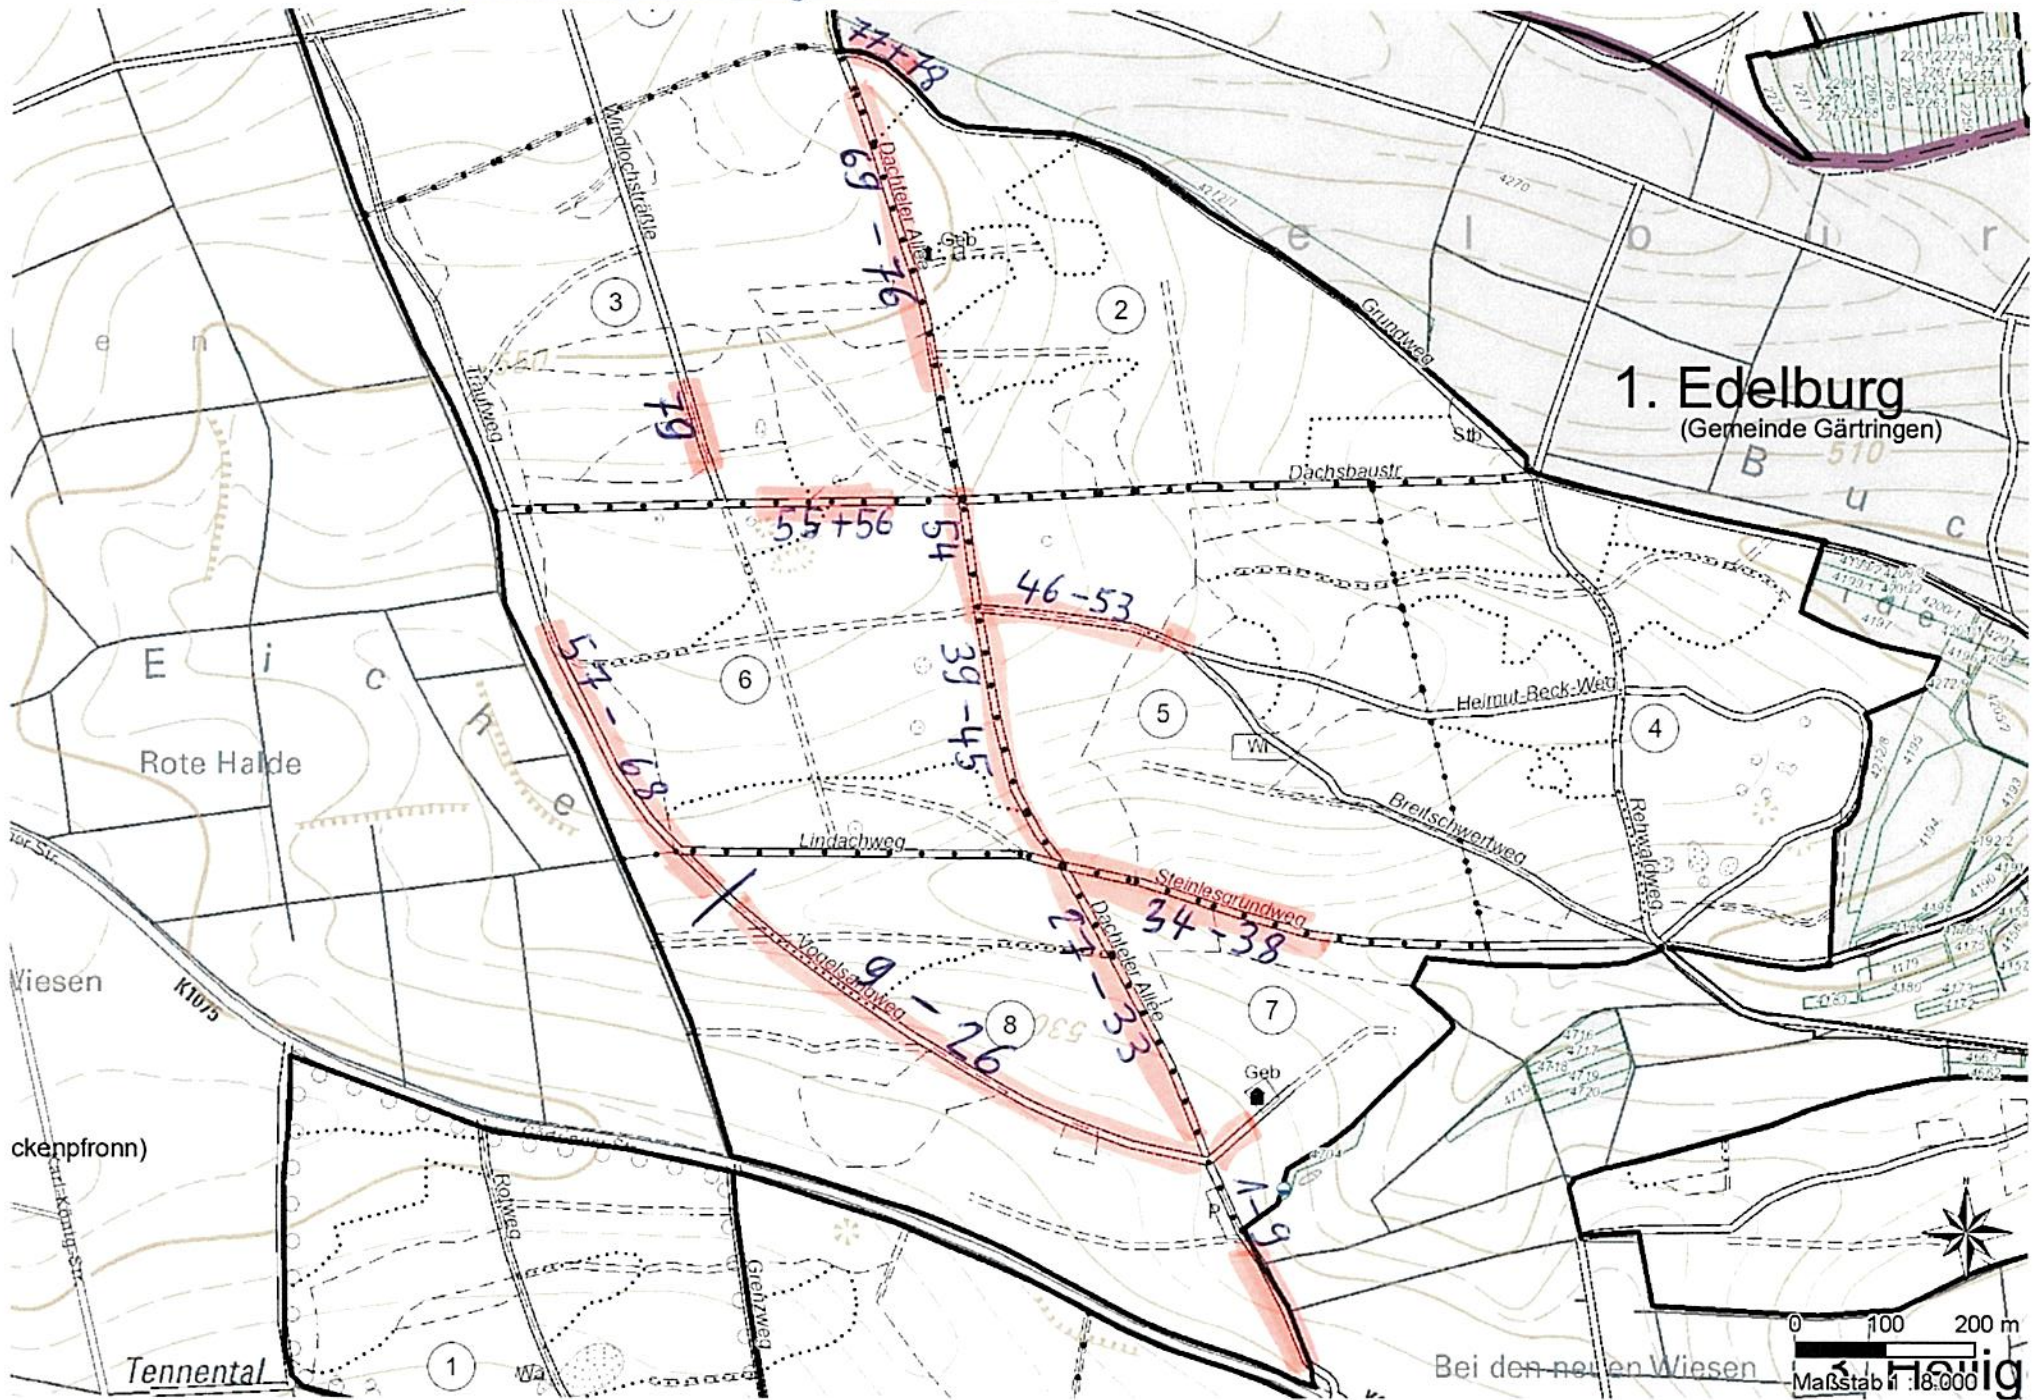

Brennholz Lang 2022

3. Katzens
Maßstab 1:5.000